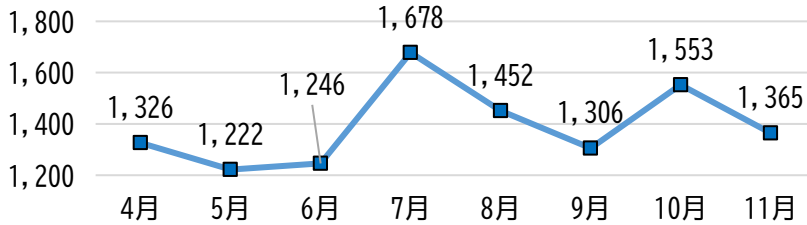

#### 訪問購入\*は

法定の書面を受け  
取った日から8日間

クーリング・オフできます

\*大型家電、自動車、家具、  
有価証券、書籍、DVDなど  
政令で指定されたものを除く

◇消費生活相談件数

令和6年度累計  
11,148

◇年代別件数

◇主な契約のきっかけ別件数

◇商品・役務別件数 年代別上位5位 (令和6年8月~11月受付分)

順位	17歳以下	18~29歳	30歳代	40歳代	50歳代	60歳代	70歳代	80歳以上
1位	インターネットゲーム 28	役務その他サービス 44	不動産貸借 60	不動産貸借 47	商品一般 61	商品一般 85	商品一般 86	工事・建築 103
2位	健康食品 4	エステサービス 39	商品一般 26	工事・建築 29	健康食品 45	健康食品 51	工事・建築 58	商品一般 60
3位	化粧品 3	不動産貸借 37	修理サービス 23	商品一般 28	化粧品 41	化粧品 47	役務その他サービス 58	役務その他サービス 46
4位	役務その他サービス 3	医療サービス 30	役務その他サービス 19	化粧品 25	役務その他サービス 38	役務その他サービス 42	化粧品 50	給湯システム 39
5位	その他15分類 各1	商品一般 29	工事・建築 16	健康食品 15	不動産貸借 33	工事・建築 40	健康食品 34	健康食品 37