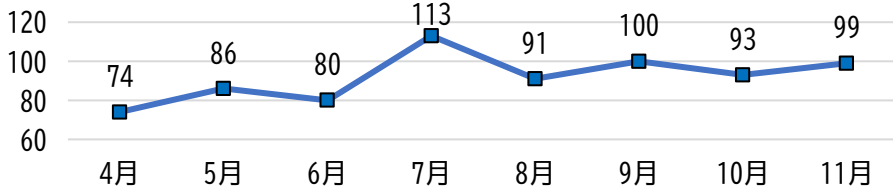

# 旭区 消費生活相談情報<速報値>

～令和7年1月 新春号～

## ◇消費生活相談件数

令和6年度累計
736

## ◇年代別件数