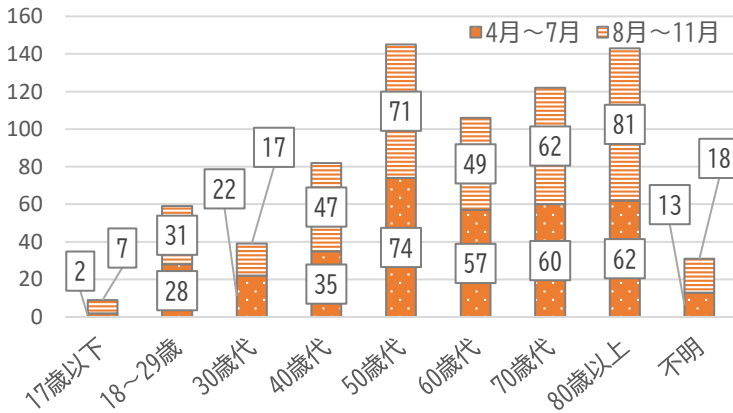

# 旭区 消費生活相談情報<速報値>

～令和7年1月 新春号～

## ◇消費生活相談件数

令和6年度累計
736

## ◇年代別件数