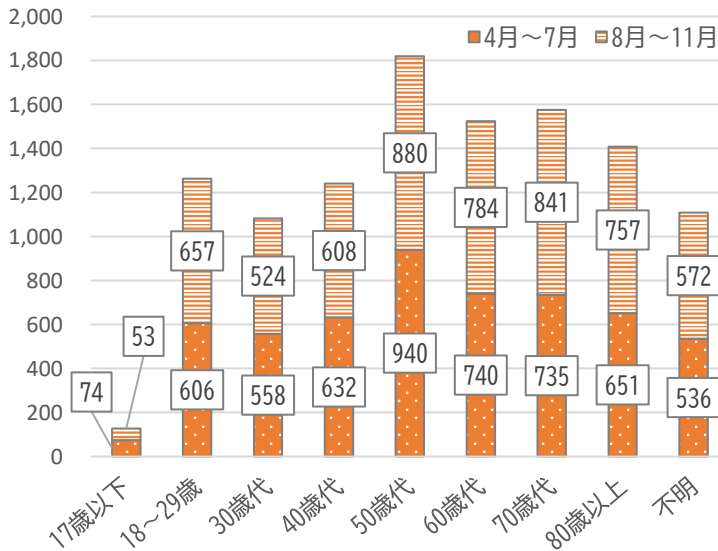

#### 訪問購入\*は

法定の書面を受け  
取った日から8日間

クーリング・オフできます

\*大型家電、自動車、家具、  
有価証券、書籍、DVDなど  
政令で指定されたものを除く

◇消費生活相談件数

令和6年度累計  
11,148

◇年代別件数

◇主な契約のきっかけ別件数

	全体	
	8月~11月	4月~7月
<b>SNS</b> SNSをきっかけとして商品やサービスの勧誘等をするもの。	574	557
<b>定期購入</b> 一定の金額を払うことで定期的に商品を購入する契約。	417	428
<b>点検商法</b> 点検と称して来訪し事実と異なることを言って商品やサービス等を契約させる商法。	324	242
<b>電話勧誘</b> 電話で商品やサービスの勧誘等をするもの。	511	439

◇商品・役務別件数 年代別上位5位 (令和6年8月~11月受付分)

順位	17歳以下	18~29歳	30歳代	40歳代	50歳代	60歳代	70歳代	80歳以上
1位	インターネットゲーム 28	役務その他サービス 44	不動産貸借 60	不動産貸借 47	商品一般 61	商品一般 85	商品一般 86	工事・建築 103
2位	健康食品 4	エステサービス 39	商品一般 26	工事・建築 29	健康食品 45	健康食品 51	工事・建築 58	商品一般 60
3位	化粧品 3	不動産貸借 37	修理サービス 23	商品一般 28	化粧品 41	化粧品 47	役務その他サービス 58	役務その他サービス 46
4位	役務その他サービス 3	医療サービス 30	役務その他サービス 19	化粧品 25	役務その他サービス 38	役務その他サービス 42	化粧品 50	給湯システム 39
5位	その他15分類 各1	商品一般 29	工事・建築 16	健康食品 15	不動産貸借 33	工事・建築 40	健康食品 34	健康食品 37