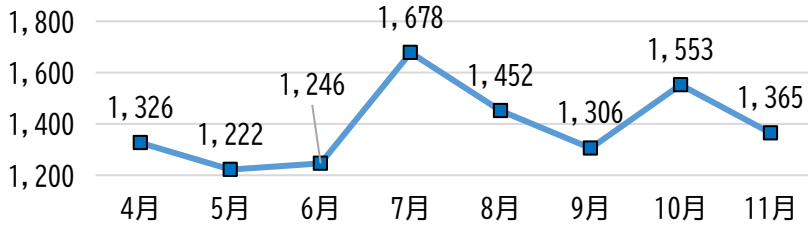

*大型家電、自動車、家具、
有価証券、書籍、DVDなど
政令で指定されたものを除く

◇消費生活相談件数

令和6年度累計
11,148

◇年代別件数

◇主な契約のきっかけ別件数

	全体	
	8月~11月	4月~7月
SNS SNSをきっかけとして商品やサービスの勧誘等をするもの。	574	557
定期購入 一定の金額を払うことで定期的に商品を購入する契約。	417	428
点検商法 点検と称して来訪し事実と異なることを言って商品やサービス等を契約させる商法。	324	242
電話勧誘 電話で商品やサービスの勧誘等をするもの。	511	439

◇商品・役務別件数 年代別上位5位 (令和6年8月~11月受付分)

順位	17歳以下	18~29歳	30歳代	40歳代	50歳代	60歳代	70歳代	80歳以上
1位	インターネットゲーム 28	役務その他サービス 44	不動産貸借 60	不動産貸借 47	商品一般 61	商品一般 85	商品一般 86	工事・建築 103
2位	健康食品 4	エステサービス 39	商品一般 26	工事・建築 29	健康食品 45	健康食品 51	工事・建築 58	商品一般 60
3位	化粧品 3	不動産貸借 37	修理サービス 23	商品一般 28	化粧品 41	化粧品 47	役務その他サービス 58	役務その他サービス 46
4位	役務その他サービス 3	医療サービス 30	役務その他サービス 19	化粧品 25	役務その他サービス 38	役務その他サービス 42	化粧品 50	給湯システム 39
5位	その他15分類 各1	商品一般 29	工事・建築 16	健康食品 15	不動産貸借 33	工事・建築 40	健康食品 34	健康食品 37