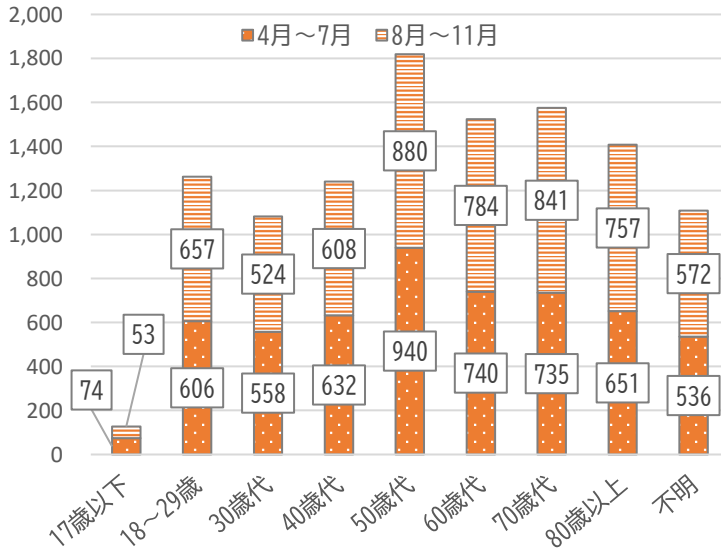

*大型家電、自動車、家具、
有価証券、書籍、DVDなど
政令で指定されたものを除く

◇消費生活相談件数

令和6年度累計
11,148

◇年代別件数

◇主な契約のきっかけ別件数

	全体	
	8月~11月	4月~7月
SNS SNSをきっかけとして商品やサービスの勧誘等をするもの。	574	557
定期購入 一定の金額を払うことで定期的に商品を購入する契約。	417	428
点検商法 点検と称して来訪し事実と異なることを言って商品やサービス等を契約させる商法。	324	242
電話勧誘 電話で商品やサービスの勧誘等をするもの。	511	439

◇商品・役務別件数 年代別上位5位 (令和6年8月~11月受付分)

順位	17歳以下	18~29歳	30歳代	40歳代	50歳代	60歳代	70歳代	80歳以上
1位	インターネットゲーム 28	役務その他サービス 44	不動産貸借 60	不動産貸借 47	商品一般 61	商品一般 85	商品一般 86	工事・建築 103
2位	健康食品 4	エステサービス 39	商品一般 26	工事・建築 29	健康食品 45	健康食品 51	工事・建築 58	商品一般 60
3位	化粧品 3	不動産貸借 37	修理サービス 23	商品一般 28	化粧品 41	化粧品 47	役務その他サービス 58	役務その他サービス 46
4位	役務その他サービス 3	医療サービス 30	役務その他サービス 19	化粧品 25	役務その他サービス 38	役務その他サービス 42	化粧品 50	給湯システム 39
5位	その他15分類 各1	商品一般 29	工事・建築 16	健康食品 15	不動産貸借 33	工事・建築 40	健康食品 34	健康食品 37