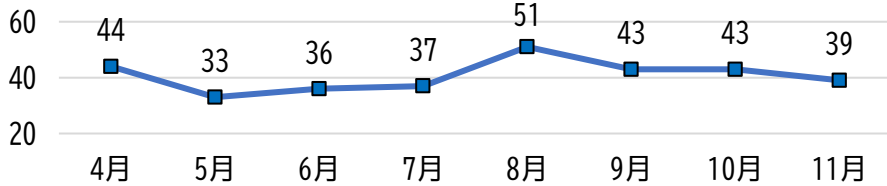

瀬谷区 消費生活相談情報<速報値>

～令和7年1月 新春号～

◇消費生活相談件数

令和6年度累計
326

◇年代別件数

◇主な契約のきっかけ別件数

	8月～11月	4月～7月
SNS SNSをきっかけとして商品やサービスの勧誘等をするもの。	14	11
定期購入 一定の金額を払うことで定期的に商品を購入する契約。	11	23
点検商法 点検と称して来訪し事実と異なることを言って商品やサービス等を契約させる商法。	12	12
電話勧誘 電話で商品やサービスの勧誘等をするもの。	12	19

◇商品・役務別ランキング (令和6年8月～11月受付分)

1位	工事・建築	19	高齢の母宅に「電気の点検に伺いたい」と突然電話があり、来訪を承諾した。点検後に「分電盤が老朽化しているので、交換した方が良い」と言われ契約してしまった。高額なのでクーリング・オフしたい。
2位	商品一般	15	宅配業者を名乗るメールが届いた。荷物が届く心当たりがあったため、何も考えず個人情報を入力した。その後、なりすまされたと気が付いたが、個人情報を伝えてしまったことが心配だ。
3位	不動産貸借	7	10年間居住した賃貸マンションを退去後、天井と壁のクロスの張り替え費用など高額な原状回復費用を請求された。普通に使っていたのに納得ができない。
3位	役務その他サービス	7	パソコンで質問サイトを利用し、クレジットカード情報を入力した。後日、「初回金額500円」と「月額金額4,980円」を請求されたが、会員登録したつもりはなく、解約したい。