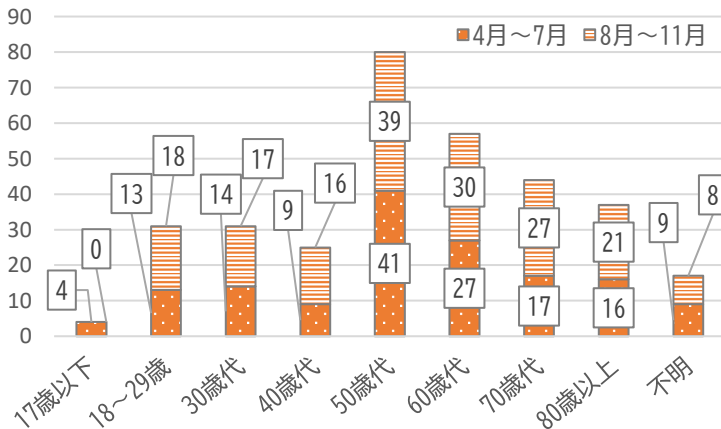

瀬谷区 消費生活相談情報<速報値>

～令和7年1月 新春号～

◇消費生活相談件数

令和6年度累計
326

◇年代別件数

◇主な契約のきっかけ別件数

	8月～11月	4月～7月
SNS SNSをきっかけとして商品やサービスの勧誘等をするもの。	14	11
定期購入 一定の金額を払うことで定期的に商品を購入する契約。	11	23
点検商法 点検と称して来訪し事実と異なることを言って商品やサービス等を契約させる商法。	12	12
電話勧誘 電話で商品やサービスの勧誘等をするもの。	12	19

◇商品・役務別ランキング (令和6年8月～11月受付分)

1位	工事・建築	19	高齢の母宅に「電気の点検に伺いたい」と突然電話があり、来訪を承諾した。点検後に「分電盤が老朽化しているので、交換した方が良い」と言われ契約してしまった。高額なのでクーリング・オフしたい。
2位	商品一般	15	宅配業者を名乗るメールが届いた。荷物が届く心当たりがあったため、何も考えず個人情報を入力した。その後、なりすまされたと気が付いたが、個人情報を伝えてしまったことが心配だ。
3位	不動産貸借	7	10年間居住した賃貸マンションを退去後、天井と壁のクロスの張り替え費用など高額な原状回復費用を請求された。普通に使っていたのに納得ができない。
3位	役務その他サービス	7	パソコンで質問サイトを利用し、クレジットカード情報を入力した。後日、「初回金額500円」と「月額金額4,980円」を請求されたが、会員登録したつもりはなく、解約したい。